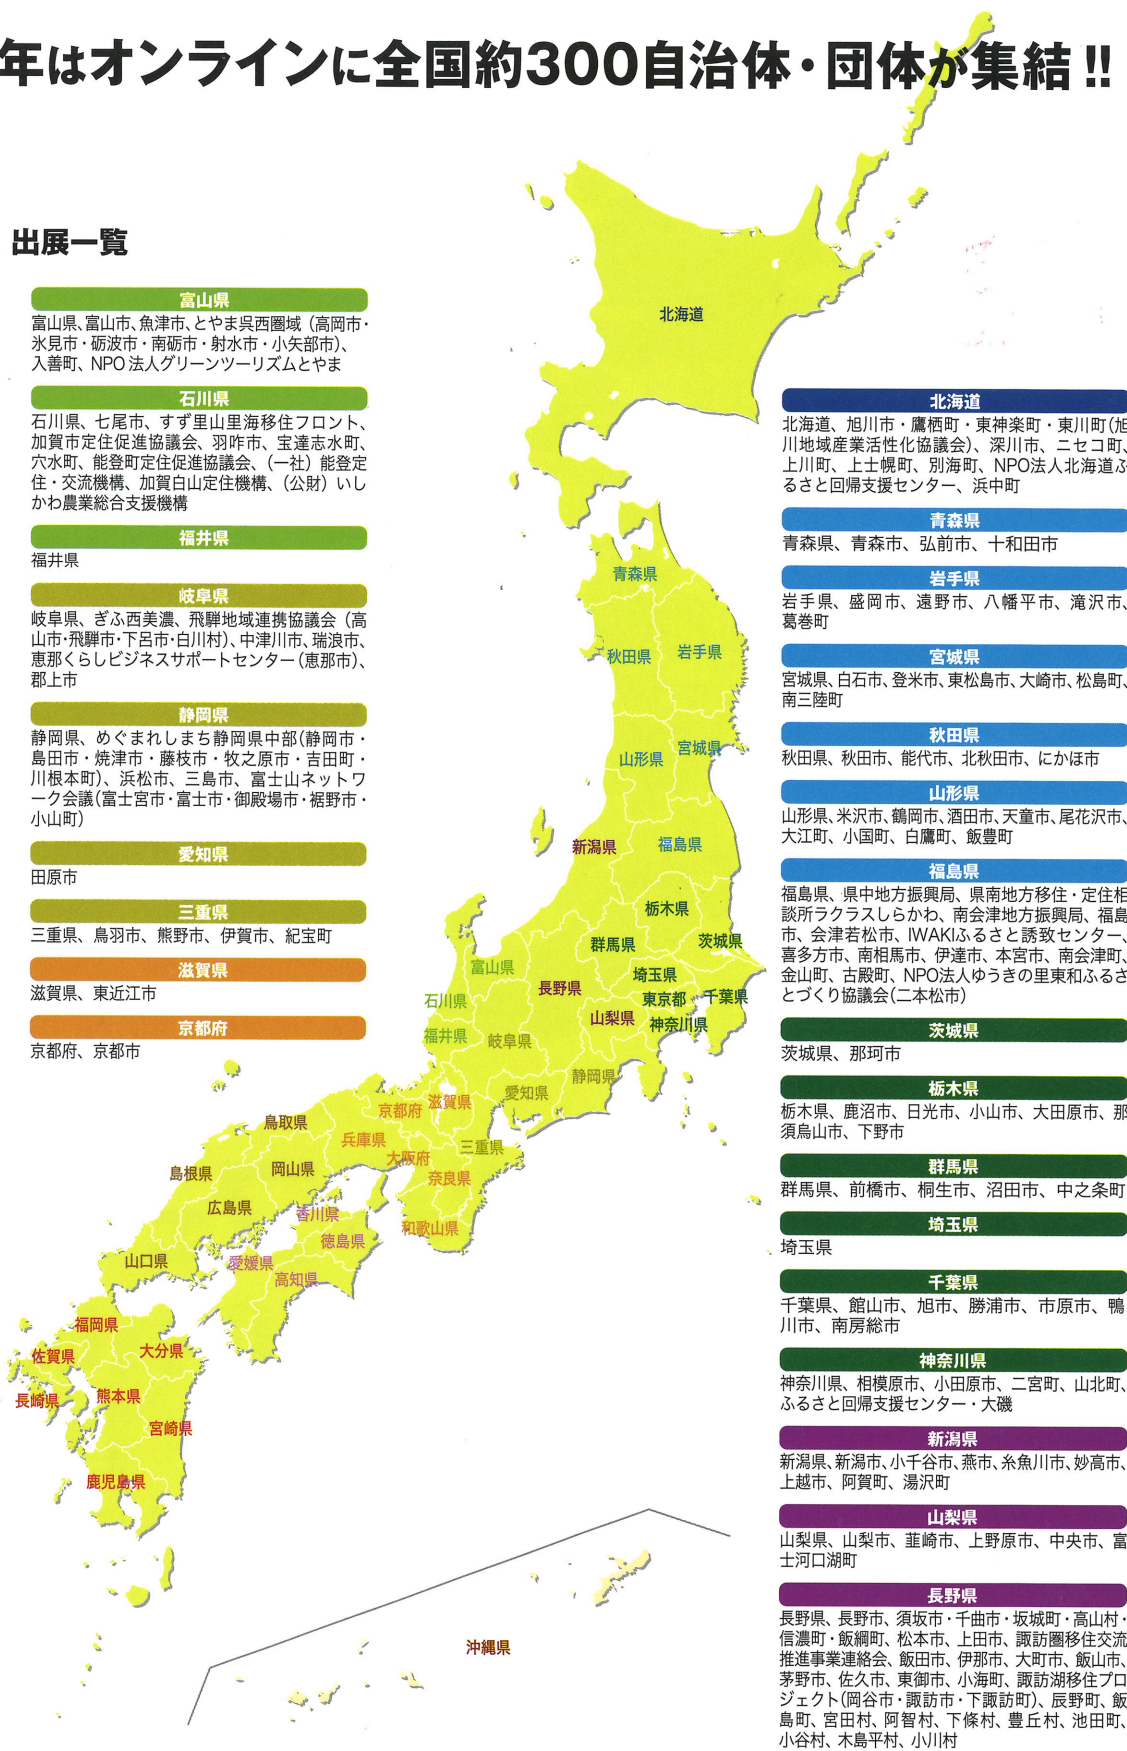

移住できるふるさとにきっと出会える。

認定NPO法人
ふるさと回帰支援センター

第16回

ふるさと回帰フェア2020

10月10日(土)13:00~17:00

11日(日)10:00~17:00

全国から300自治体が大集合。
国内最大のオンライン移住マッチングイベント

オンラインでイベント開催。
「新型コロナと地方移住」

藻谷浩介氏

田中幹夫南砺市長

山本一太
群馬県知事

若新雄純氏

饗庭伸氏

今年はオンラインに全国約300自治体・団体が集結!!

2020年 出展一覧

- 兵庫県**
兵庫県、たじま田舎暮らし情報センター、北播磨県民局、西播磨暮らしサポートセンター、神戸市、洲本市・南あわじ市・淡路市（あわじ島に住もう促進協議会）、豊岡市、養父市、宿南地区自治協議会、丹波市、朝来市、麒麟のまち（香美町・新温泉町）
- 奈良県**
橿原市
- 和歌山県**
和歌山県、和歌山市、橋本市、田辺市
- 鳥取県**
（公財）ふるさと鳥取県定住機構、麒麟のまち（鳥取市・岩美町・若桜町・智頭町・八頭町）
- 島根県**
（公財）ふるさと島根定住財団、（公財）しまね農業振興公社
- 岡山県**
岡山県、岡山市、おかやま高梁川流域（倉敷市・笠岡市・井原市・総社市・高梁市・新見市）、瀬戸内市、真庭市、吉備中央町
- 広島県**
広島県
- 山口県**
山口県、宇部市、山口市、岩国市
- 徳島県**
徳島県、三好市、美波町
- 香川県**
香川県、高松市、東かがわ市、多度津町
- 愛媛県**
愛媛県、松山市、八幡浜市、新居浜市
- 高知県**
高知県、高知市、仁淀川町、四万十町
- 福岡県**
福岡県、北九州市、柳川市
- 佐賀県**
佐賀県、佐賀市、唐津市、伊万里市、嬉野市
- 長崎県**
長崎県、長崎市、佐世保市、南島原市
- 熊本県**
熊本県、上天草市、天草市
- 大分県**
大分県、大分市、中津市、日田市、佐伯市、臼杵市、津久見市、豊後高田市、国東市
- 宮崎県**
宮崎県、都城市、延岡市、串間市、西都市
- 鹿児島県**
鹿児島県、鹿児島市、鹿屋市、霧島市、日置市、志布志市、伊佐市、さつま町、南大隅町、南種子島町、天城町、奄美群島広域事務組合
- 沖縄県**
おきなわ島ぐらし

- 富山県**
富山県、富山市、魚津市、とやま呉西圏域（高岡市・氷見市・砺波市・南砺市・射水市・小矢部市）、入善町、NPO法人グリーンツーリズムとやま
- 石川県**
石川県、七尾市、すず里山里海移住フロント、加賀市定住促進協議会、羽咋市、宝達志水町、穴水町、能登町定住促進協議会、（一社）能登定住・交流機構、加賀白山定住機構、（公財）いしかわ農業総合支援機構
- 福井県**
福井県
- 岐阜県**
岐阜県、ぎふ西美濃、飛騨地域連携協議会（高山市・飛騨市・下呂市・白川村）、中津川市、瑞浪市、恵那くらしビジネスサポートセンター（恵那市）、郡上市
- 静岡県**
静岡県、めぐまれしまち静岡県中部（静岡市・島田市・焼津市・藤枝市・牧之原市・吉田町・川根本町）、浜松市、三島市、富士山ネットワーク会議（富士宮市・富士市・御殿場市・裾野市・小山町）
- 愛知県**
田原市
- 三重県**
三重県、鳥羽市、熊野市、伊賀市、紀宝町
- 滋賀県**
滋賀県、東近江市
- 京都府**
京都府、京都市

北海道
北海道、旭川市・鷹栖町・東神楽町・東川町（旭川地域産業活性化協議会）、深川市、ニセコ町、上川町、上士幌町、別海町、NPO法人北海道ふるさと回帰支援センター、浜中町

青森県
青森県、青森市、弘前市、十和田市

岩手県
岩手県、盛岡市、遠野市、八幡平市、滝沢市、葛巻町

宮城県
宮城県、白石市、登米市、東松島市、大崎市、松島町、南三陸町

秋田県
秋田県、秋田市、能代市、北秋田市、にかほ市

山形県
山形県、米沢市、鶴岡市、酒田市、天童市、尾花沢市、大江町、小国町、白鷹町、飯豊町